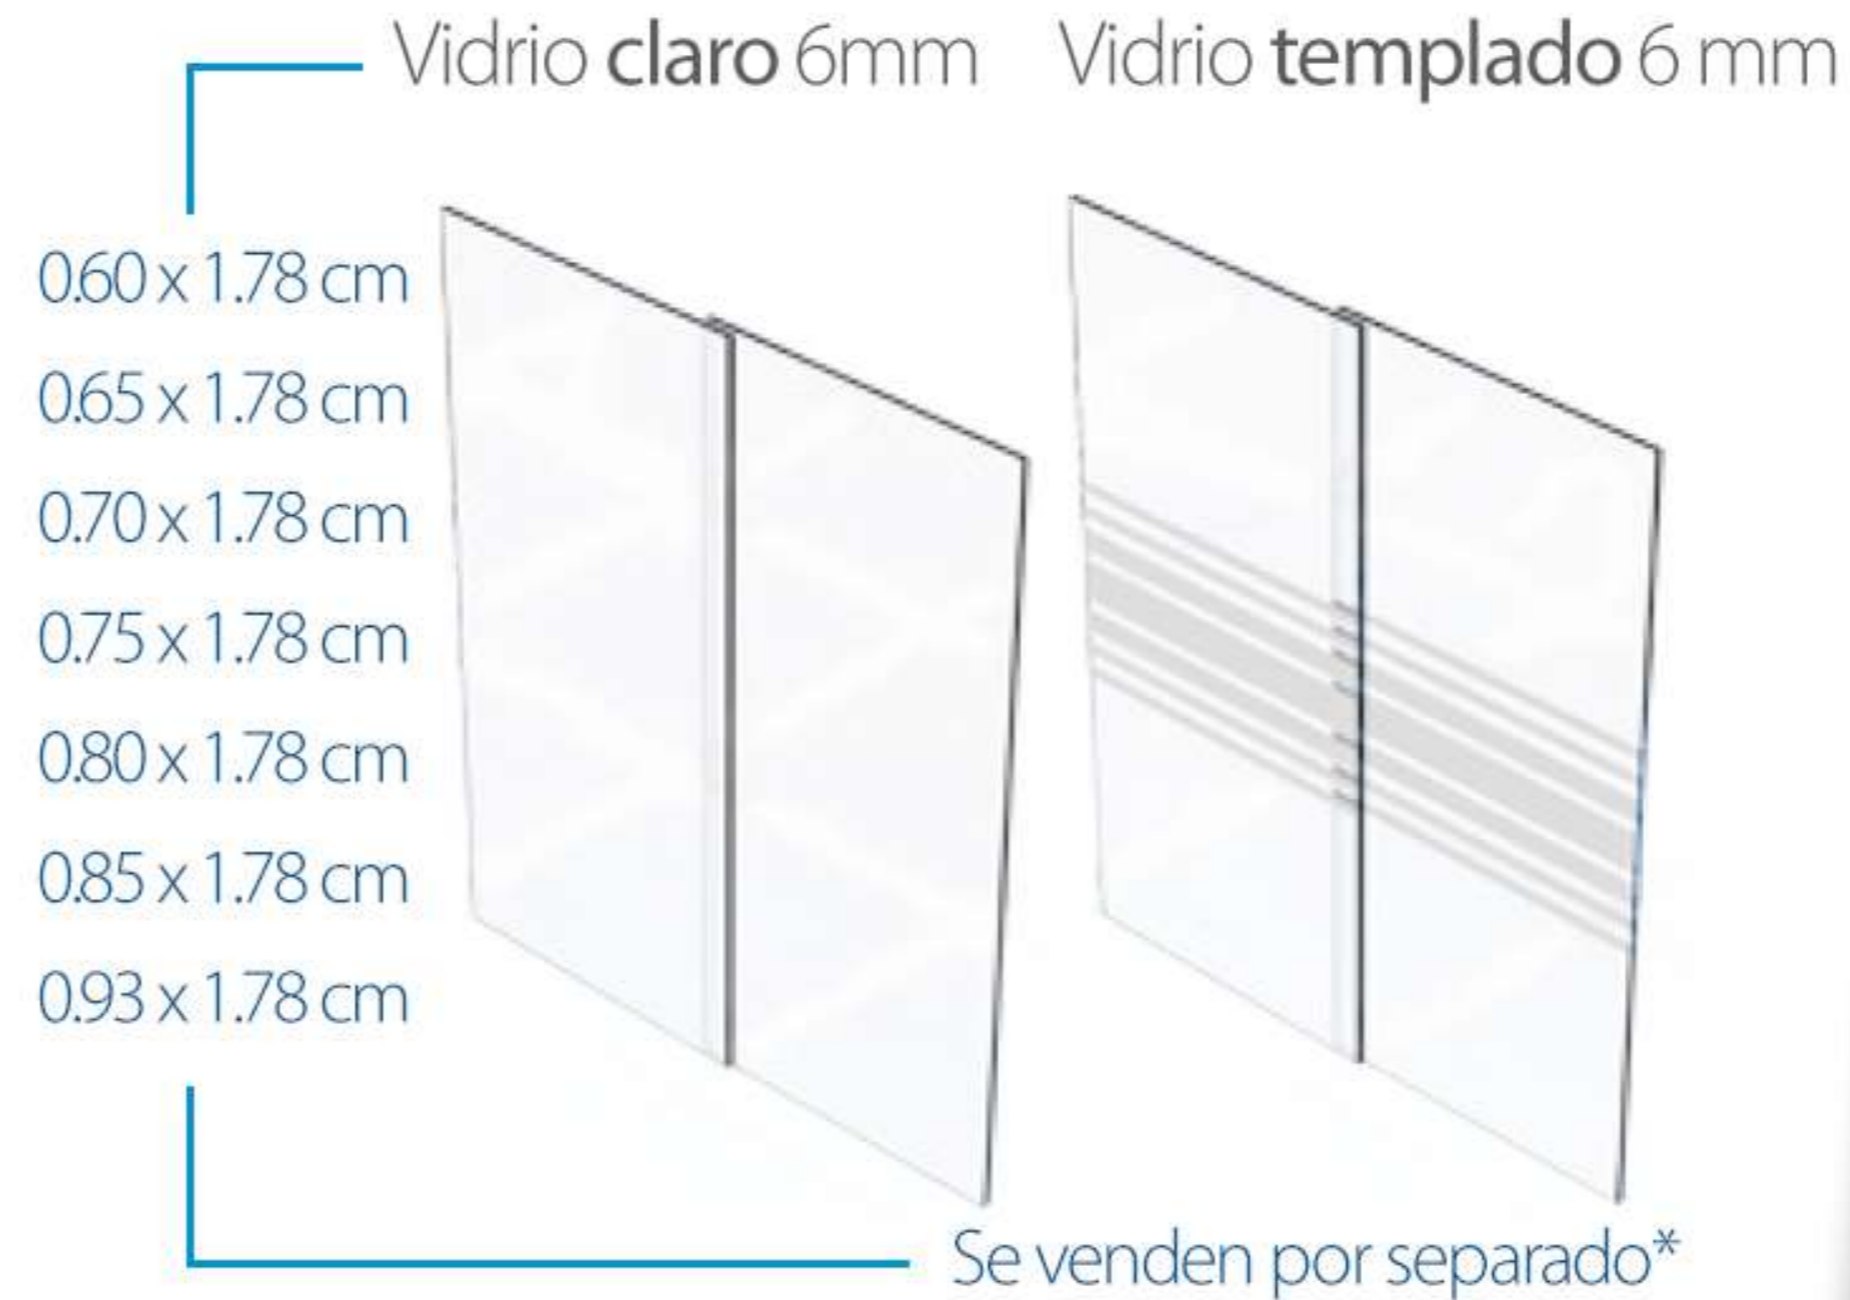

CANCEL RIO BRAVO II

Cancel de baño doble corredizo para cristal templado de 6mm y 9mm.

Con perforación y con opción de vidrio transparente ó serigrafía, y perfiles de aluminio. No incluye vidrios.

UN KIT DE CANCEL RÍO BRAVO II INCLUYE:

- -Perfil de aluminio superior e inferior
- -2 perfiles laterales
- -4 carretillas para cristal barrenado de 6 y 9 mm
- -2 jaladeras tipo botón de aluminio
- -Guías de piso
- -Vinilo para perfil inferior
- -Tapón para ocultar pijas
- -Pijas de acero inox cabeza plana
- -Taquetes para pijas
- -Arandela y topes

Acabados 6mm: Blanco, satinado, natural, cromado, champagne, champagne brillante, natural mate, natural brillante, duro, beige,
Acabados 9mm: Todos los anteriores y madera, nogal rojizo, nogal oscuro y cerezo.