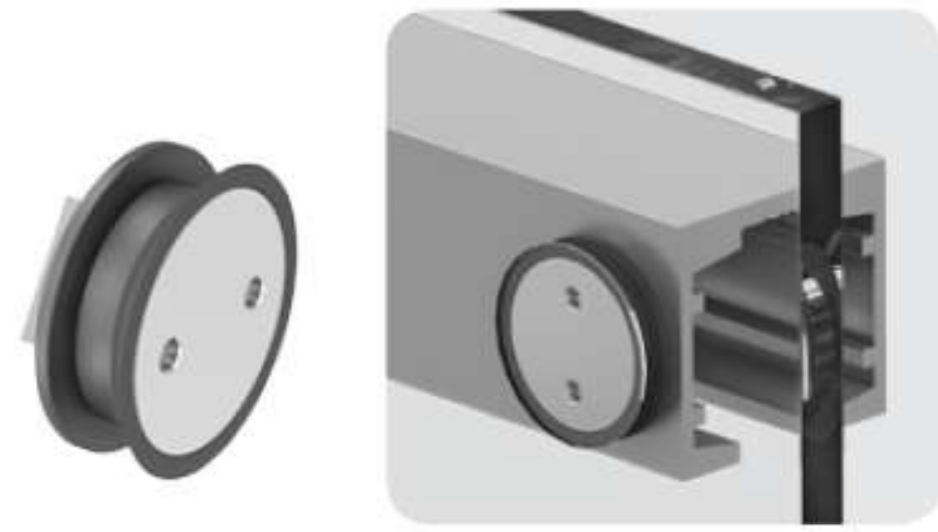

SISTEMAS CHETUMALIYII

UN KIT DE CANCEL INCLUYE:

Conector avellanado para sistemas Chetumal.

Acabado: Satinado

Riel superior para insertar vidrio fijo de aluminio. Peso max. 100 Kg.

- Material: Aluminio.
- Acabado: Mate.
- Tramos disponibles: 2, 3 y 5 mts.