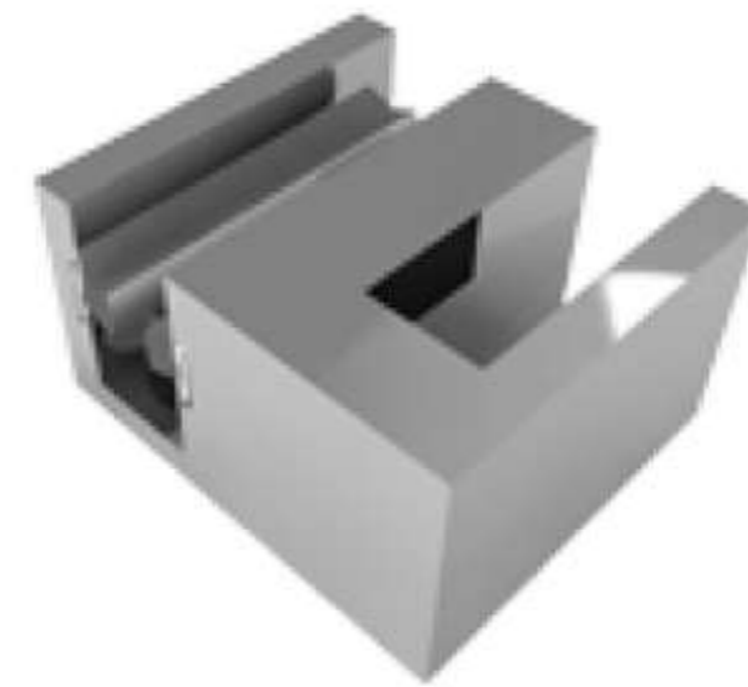

UN KIT DE CANCEL INCLUYE:

- 2 carretillas acabado satinado
- 1 guía de piso derecha ó izquierda

Carretilla p/1307

Guía derecha

Guía izquierda

Acabados: Satinado.

BRINDAMOS SOLUCIONES

sucursal
METEPEC