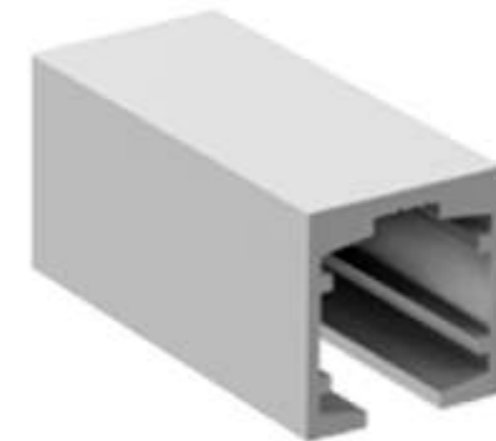

SISTEMAS CHETUMAL Y II

UN KIT DE CANCEL INCLUYE:

Kit sistema corredizo Chetumal tipo I.

INCLUYE:

- 2 Carretillas
- 2 Topes
- 1 Guía de piso

Perfil sencillo con 3m de largo y 6m de largo.

Acabado: Natural

Perfil fijo corredizo con 3m de largo y 6m de largo.

Acabado: Natural

Kit sistema corredizo Chetumal tipo II.

INCLUYE:

- 2 Carretillas
- 2 Topes
- 1 Guía de piso

Perfil doble corredizo con 3m de largo y 6m de largo.

Acabado: Natural

Conector botón para sistemas Chetumal.

Acabado: Satinado

BRINDAMOS SOLUCIONES

sucursal
METEPEC

Blvd. Solidaridad las Torres 293 L, San Jeronimo Chichahualco, Metepec, Méx.

722 914 5098

722 353 7076

Multiherrajes y Soluciones