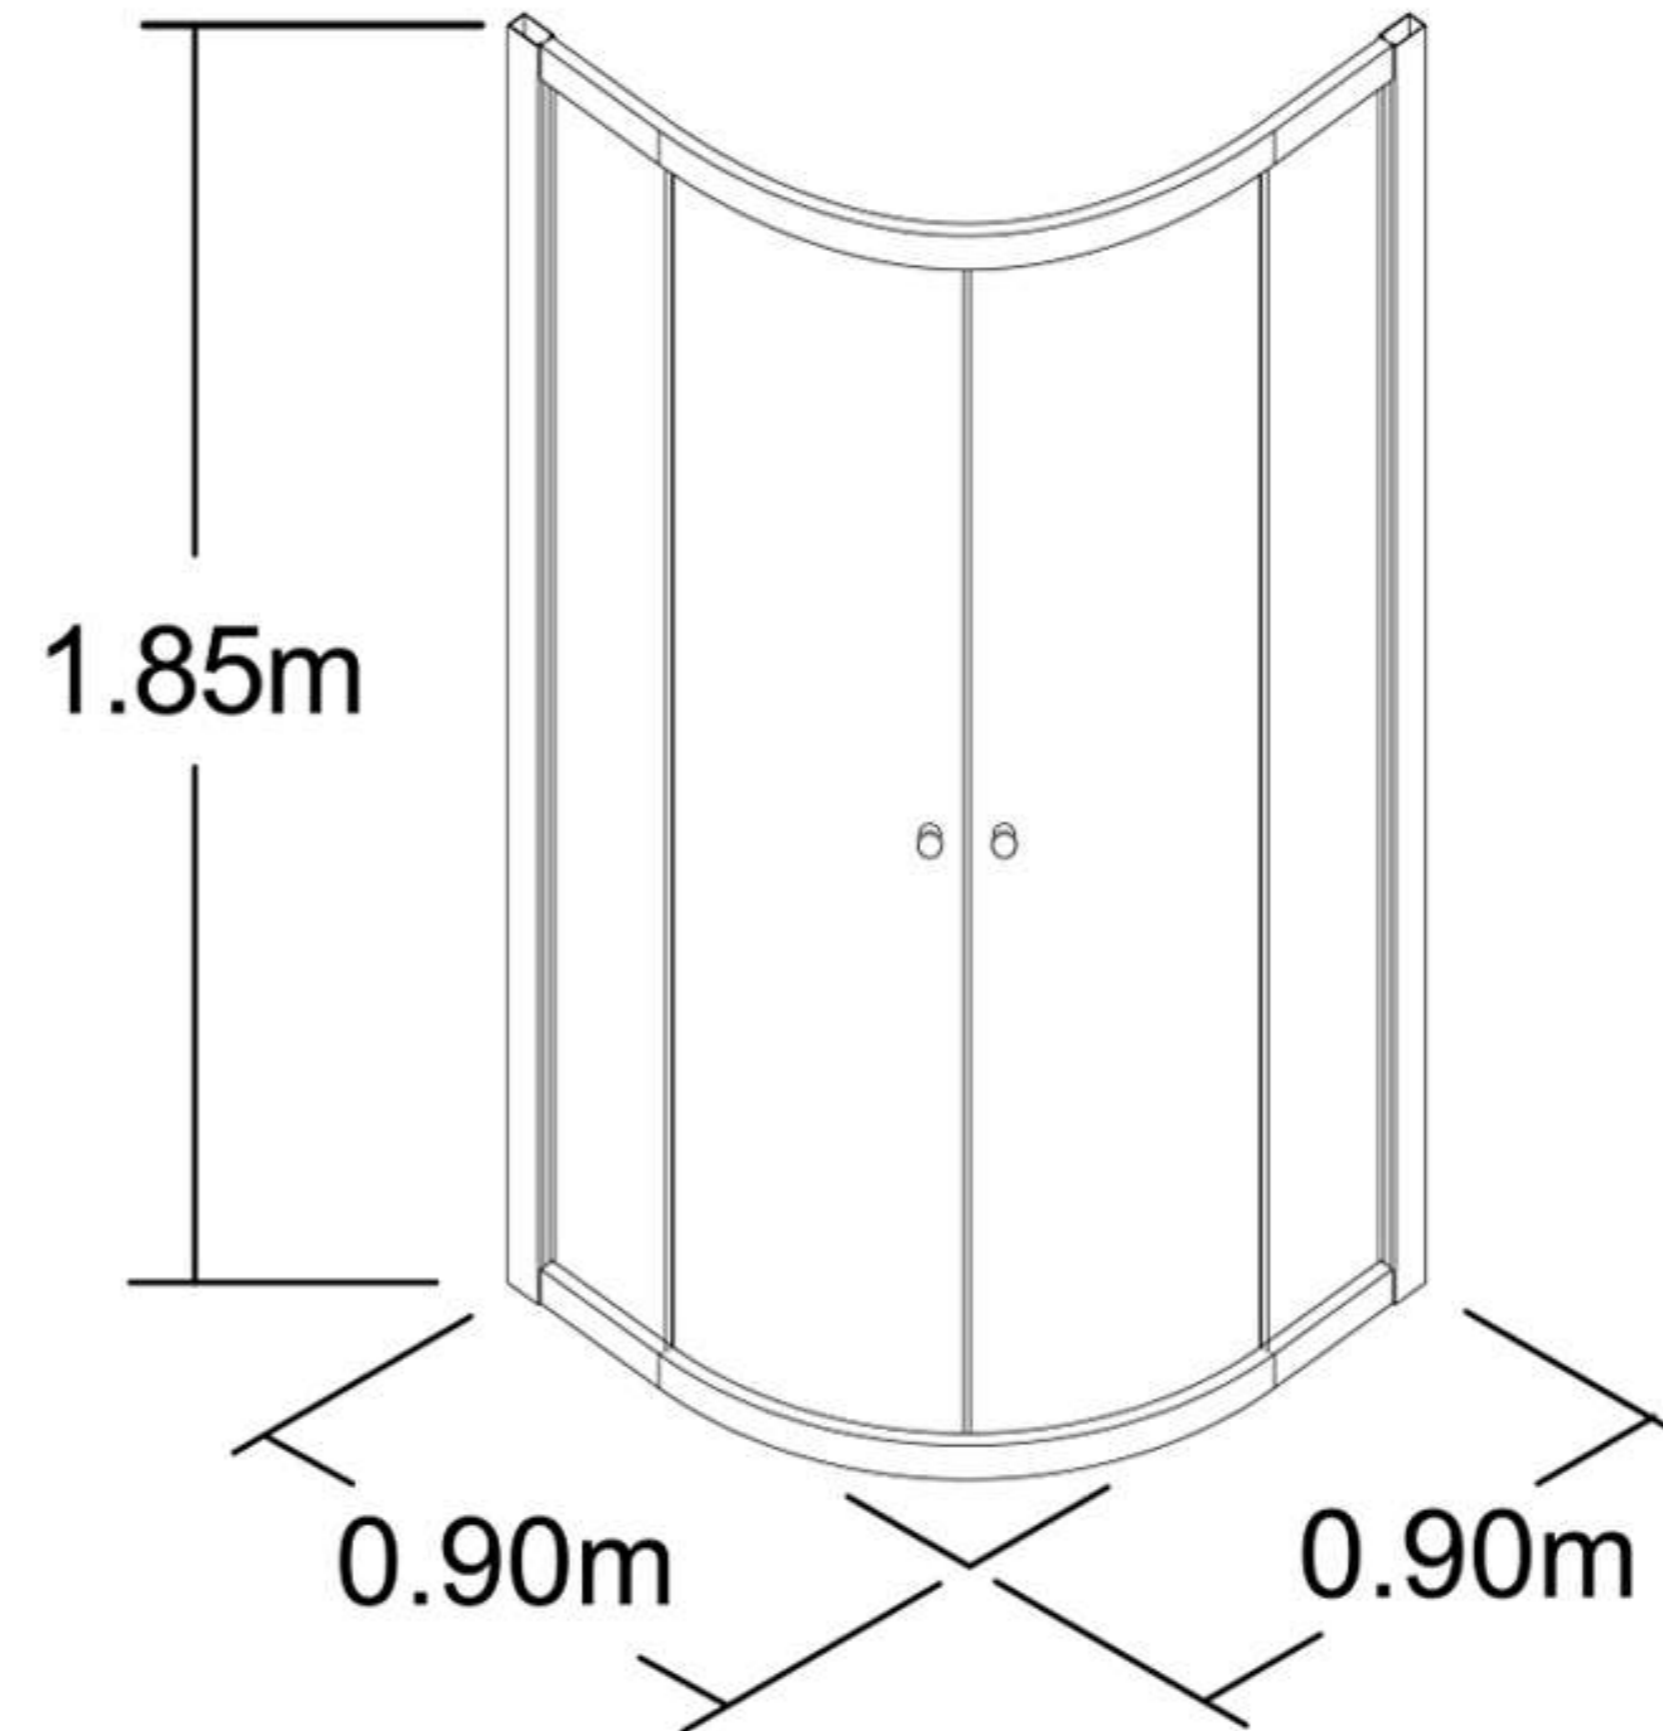

Acabados: Blanco y satinado.