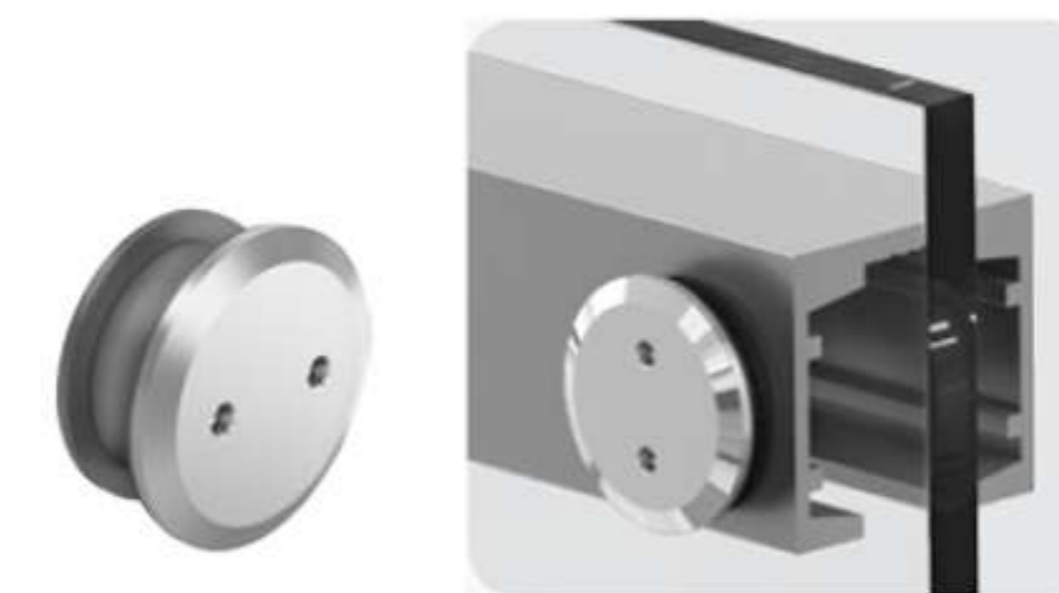

Conector botón para sistemas Chetumal.

Acabado: Satinado