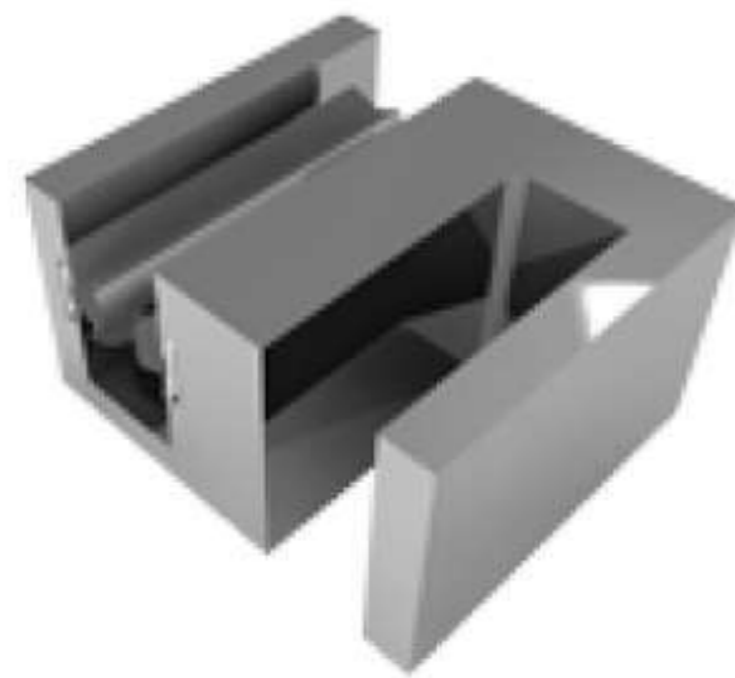

UN KIT DE CANCEL INCLUYE:

- 2 carretillas acabado satinado
- 1 guía de piso derecha ó izquierda

Carretilla p/1307

Guía derecha

Guía izquierda

Acabados: Satinado.

BRINDAMOS SOLUCIONES

sucursal
METEPEC