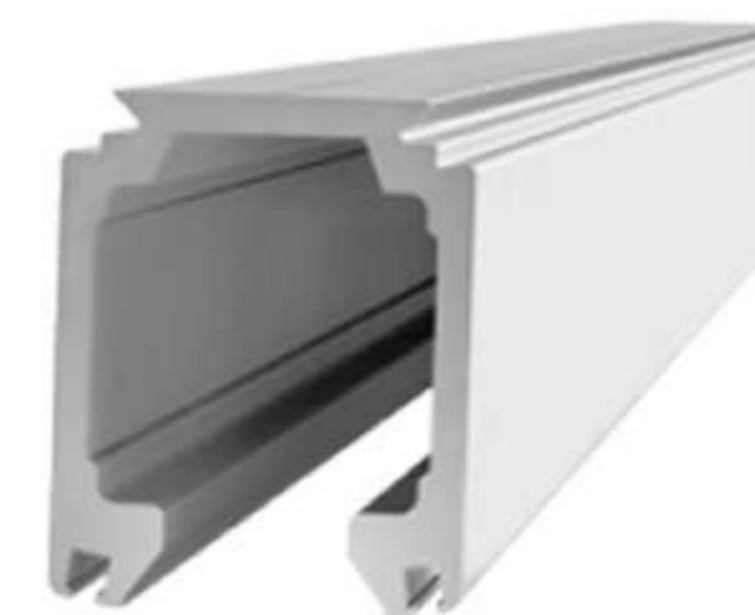

SISTEMA HUATULCO

UN KIT DE CANCEL INCLUYE:

Carretilla 4 baleros para sistema Huatulco.

Material: Zamak
Soporte de peso: 100kg por dos piezas
*Para cristal de 9 a 12mm de espesor

Carretilla con 4 baleros de rodillo para colgar puerta de cristal templado, sistema Huatulco.

Material: Zamak
Soporte de peso: 60kg por dos piezas
*Para cristal de 9 a 12mm de espesor

Perfil riel para sistema Huatulco de 3 y 5m de largo.

Material: Aluminio
Acabado: Natural
Capacidad de carga: 100kg

Carretilla de 4 baleros con placa de acero inoxidable y dos barrenos, para sistema Huatulco.

Material: Zamak
Soporte de peso: 100kg por dos piezas

Carretilla con 4 baleros de rodillo para colgar puerta de cristal templado, sistema Huatulco.

Material: Zamak
Soporte de peso: 100kg por dos piezas
*Para cristal de 9 a 12mm de espesor

Perfil de 3m de largo, para integración de cristal fijo en sistema Huatulco.

Material: Aluminio
Acabado: Natural
*Para cristal de 9 a 12mm de espesor

BRINDAMOS SOLUCIONES

sucursal
METEPEC

Blvd. Solidaridad las Torres 293 L, San Jeronimo Chichahualco, Metepec, Méx.

722 914 5098

722 353 7076

Multiherrajes y Soluciones