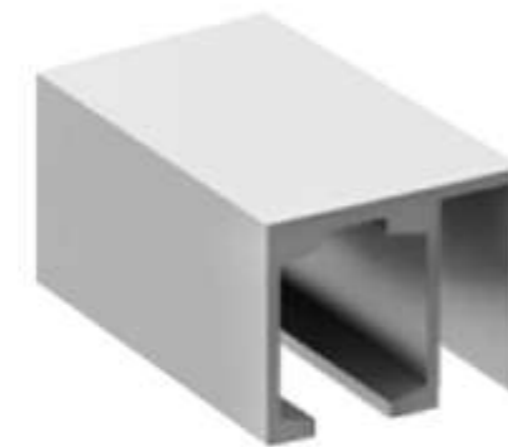

Perfil fijo corredizo con 3m de largo y 6m de largo.

Acabado: Natural