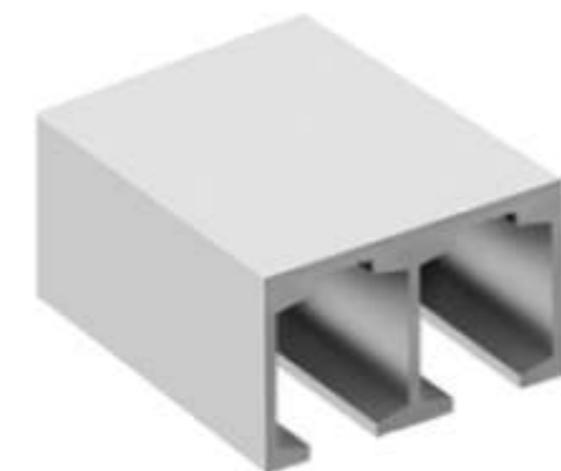

INCLUYE:

- 2 Carretillas
- 2 Topes
- 1 Guía de piso

Perfil doble corredizo con 3m de largo y 6m de largo.

Acabado: Natural