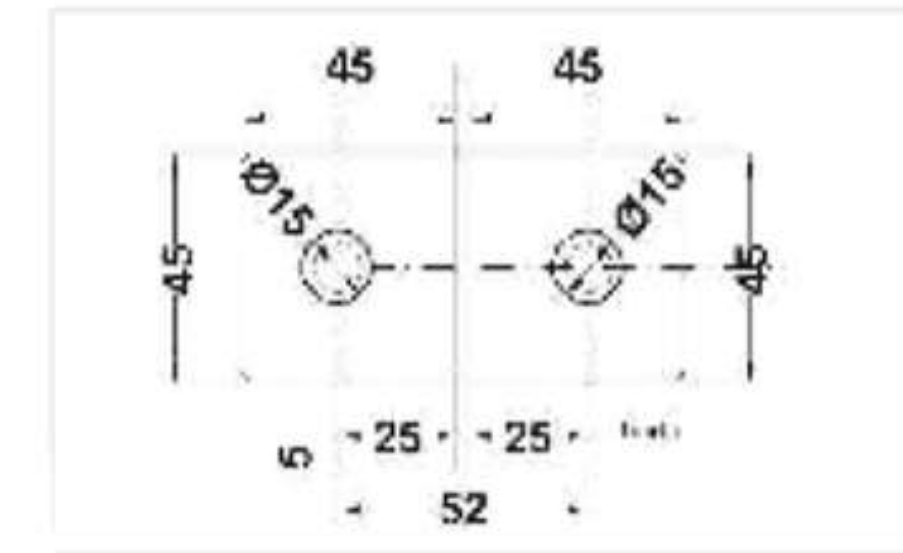

HERRAJES PARA CRISTAL TEMPLADO

CANCELES FIJOS

RECTOS

UN KIT DE CANCEL INCLUYE:

MURO

Clip biselado para vidrio fijo con resaque. Para vidrio templado de 10 a 12 mm.

- Material: Latón. / Acabado: Cromo.
- Material: Acero inoxidable / Acabado: Satín.

Clip cuadrado para cristal fijo con resaque. Para vidrio templado de 10 a 12 mm.

- Material: Latón. / Acabado: Cromo.
- Material: Acero inoxidable / Acabado: Satín.

CRISTAL

Clip vidrio-vidrio a 180°. Para vidrio templado de 10 a 12 mm. El vidrio requiere perforación.