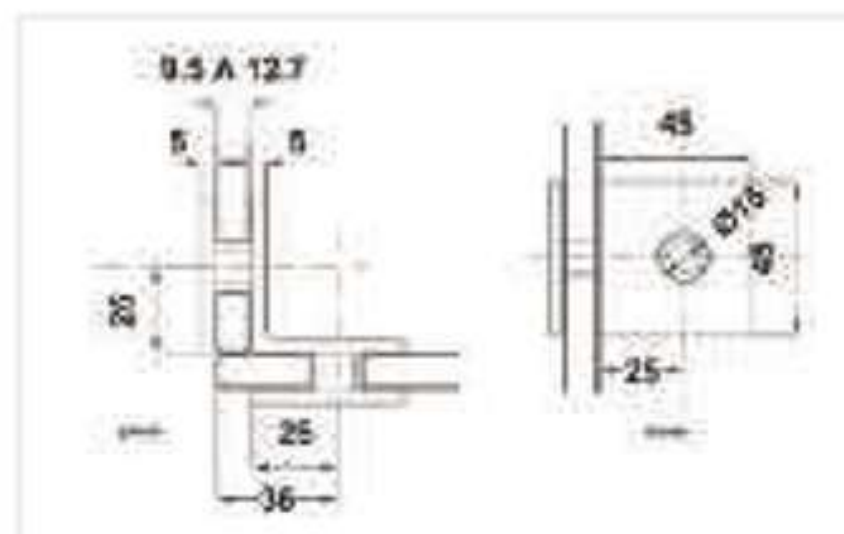

Clip vidrio-vidrio a 90°. Para vidrio templado de 10 a 12 mm. El vidrio requiere perforación.