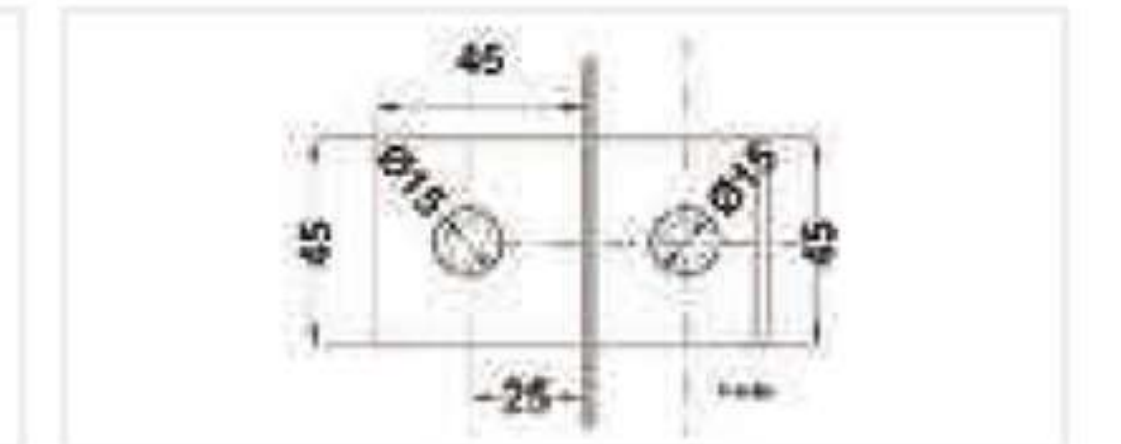

Clip vidrio-vidrio a 135°. Para vidrio templado de 10 a 12 mm. El vidrio requiere perforación.

Disponible en:
• Material: Latón. / Acabado: Cromo.
• Material: Acero inox. / Acabado: Satín.