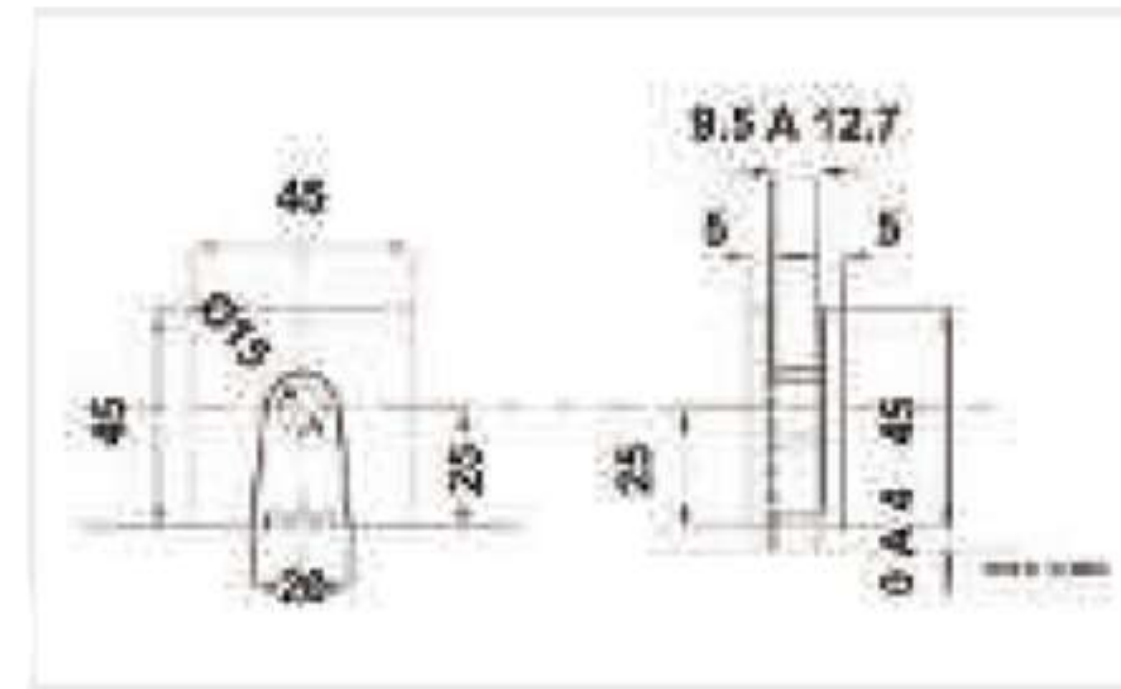

HERRAJES PARA CRISTAL TEMPLADO

CANCELES FIJOS

RECTOS

UN KIT DE CANCEL INCLUYE:

MURO

Clip biselado para vidrio fijo con resaque. Para vidrio templado de 10 a 12 mm.

- Material: Latón. / Acabado: Cromo.
- Material: Acero inoxidable / Acabado: Satín.

Clip cuadrado para cristal fijo con resaque. Para vidrio templado de 10 a 12 mm.

- Material: Latón. / Acabado: Cromo.
- Material: Acero inoxidable / Acabado: Satín.

CRISTAL

Clip vidrio-vidrio a 180°. Para vidrio templado de 10 a 12 mm. El vidrio requiere perforación.

722 914 5098

722 353 7076

Multiherrajes y Soluciones

ESCUADRA

UN KIT DE CANCEL INCLUYE:

MURO

Clip para vidrio fijo a 90° se fija a muro. Para vidrio templado de 10 a 12 mm. El vidrio requiere perforación.

Disponible en:
• Material: Latón. / Acabado: Cromo.
• Material: Acero inox. / Acabado: Satín.