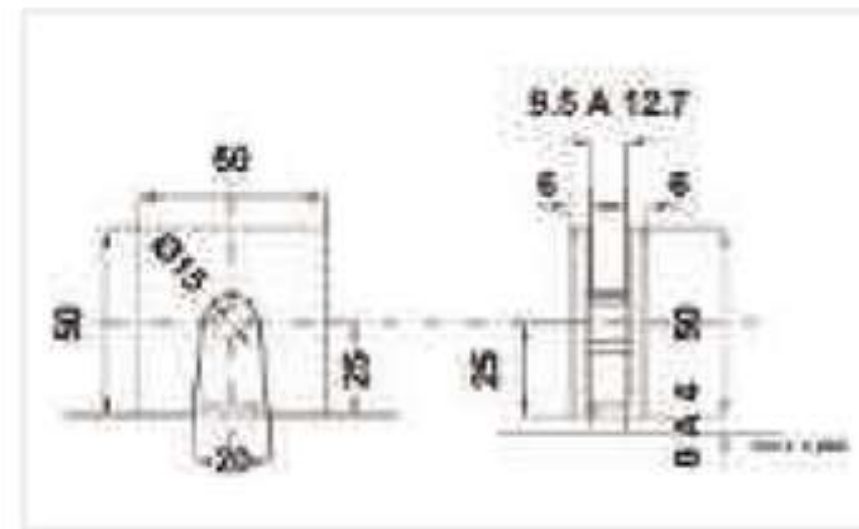

HERRAJES PARA CRISTAL TEMPLADO

CANCELES FIJOS

RECTOS

UN KIT DE CANCEL INCLUYE:

MURO

Clip biselado para vidrio fijo con resaque. Para vidrio templado de 10 a 12 mm.

- Material: Latón. / Acabado: Cromo.
- Material: Acero inoxidable / Acabado: Satín.

Clip cuadrado para cristal fijo con resaque. Para vidrio templado de 10 a 12 mm.

- Material: Latón. / Acabado: Cromo.
- Material: Acero inoxidable / Acabado: Satín.

CRISTAL

Clip vidrio-vidrio a 180°. Para vidrio templado de 10 a 12 mm. El vidrio requiere perforación.

722 914 5098

722 353 7076

Multiherrajes y Soluciones

ESCUADRA

UN KIT DE CANCEL INCLUYE:

MURO

Clip para vidrio fijo a 90° se fija a muro. Para vidrio templado de 10 a 12 mm. El vidrio requiere perforación.

Disponible en:
• Material: Latón. / Acabado: Cromo.
• Material: Acero inox. / Acabado: Satín.