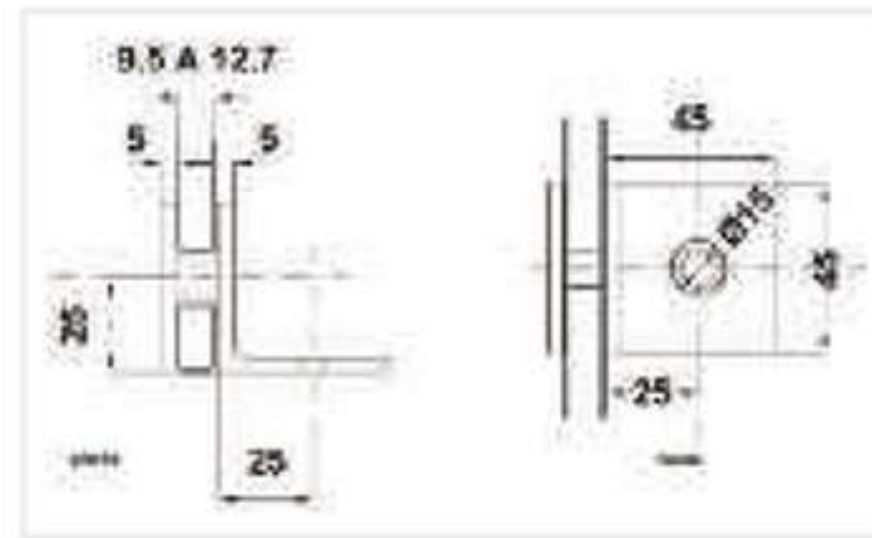

722 914 5098

722 353 7076

Multiherrajes y Soluciones

ESCUADRA

UN KIT DE CANCEL INCLUYE:

MURO

Clip para vidrio fijo a 90° se fija a muro. Para vidrio templado de 10 a 12 mm. El vidrio requiere perforación.

Disponible en:
• Material: Latón. / Acabado: Cromo.
• Material: Acero inox. / Acabado: Satín.