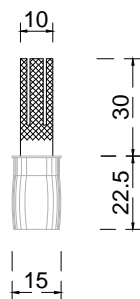

Acabado:

Satinado

Fijación:

Vidrio/ vidrio

Peso Max:

N/A

Escala

S/escala

Medidas:

mm

Especificación:

versión Julio 2015

1/1

Brüken

Pivote de giro para herraje superior, fijación a techo on taquete expansivo.