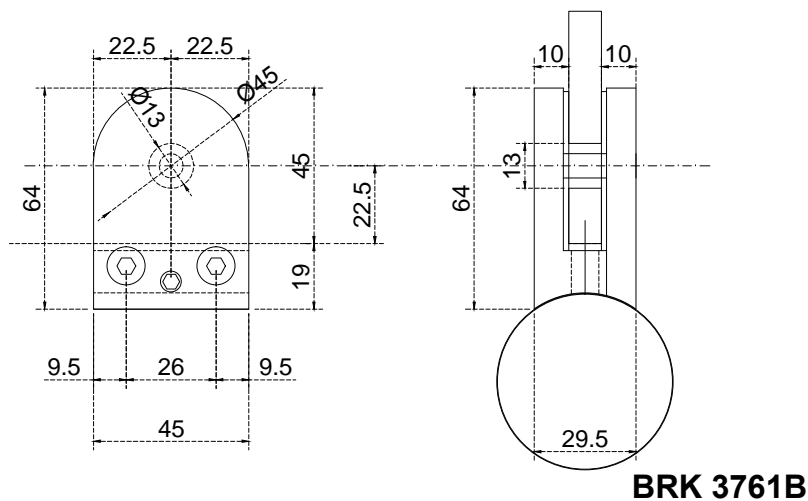

Línea: ELITE

Alzado:

Modelo: BRK3761B

Fichas técnicas:

Modelo:

BRK3761B

Material:

Acero inoxidable

Acabado:

Satinado

Fijación:

Cristal-cristal

Peso Max:

XXXX

Escala

1:1

Medidas mm.:

XXXX

Especificación:

versión Nov 2015

Conector tipo grapa, base redonda.
Barandal, de cristal 10-12mm.